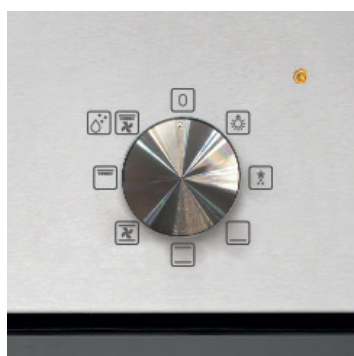

9106FL FORNO ELÉTRICO 7F C/ CONVECÇÃO

O Forno Elétrico 9106FL alia características de qualidade, tecnologia e estética num só equipamento. Um forno com a capacidade de 58 litros, 7 funções e 3 resistências. Máxima eficácia em qualquer situação.

EAN: 5601545091017

7 Funções

Prepare os ingredientes e programe o seu forno ajustando a temperatura e a função necessária para a sua receita. O 9106FL disponibiliza 7 funções: Luz, Descongelação, Resistência inferior, Resistência superior e inferior, Grill, Convecção e Grill com Convecção.

Hydro Smart

Uma simples função que permite a limpeza do seu forno de forma rápida e prática. Basta colocar água na cavidade e com um simples girar do botão ativa a função Hydro Smart.

Easy Clean

O interior do forno está coberto por um esmalte especial que reduz a aderência dos alimentos, além de dar uma maior resistência. Além disso possui calhas laterais dos 2 lados de forma a facilitar a recolha do tabuleiro.

Esmalte
Easy Clean

Interior

Convecção

Sistema

Inox

Painel de Controlo

Tabuleiro Esmaltado
e Grelha

Acessórios