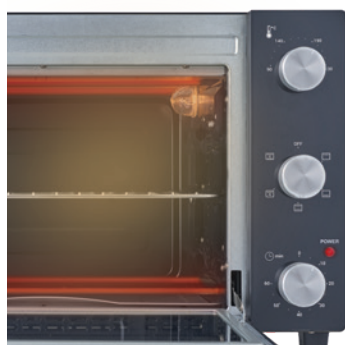

1535FL

MINI FORNO DE CONVECÇÃO 35L

EAN: 5601545015082 | 1 unidade por caixa master

Revestimento Antiaderente Easy Clean

Iluminação Interior

Função Grill/Convecção

35L
Capacidade

1500W
Potência

Porta Vidro Duplo

6
Programas

Função Grill

60 min
Temporizador

Sinalizador Sonoro

Indicador Luminoso de Funcionamento

Tabuleiro e Grelha Amovível

Pega para extrair grelha

36,0 x 32,5 x 27,0
Medidas Interiores (cm)

51,5 x 40,0 x 33,5
Medidas Exteriores (cm)