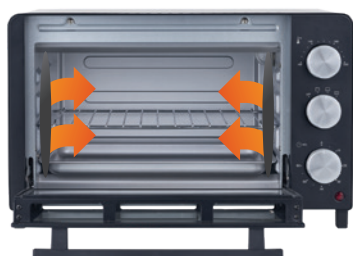

1518FL

MINI FORNO 18L

EAN: 5601545015068 | 1 unidade por caixa master

Revestimento
Antiaderente
Easy Clean

Iluminação
Interior

Porta com
vidro duplo
Menos perda de calor,
mais rápido

18L

Capacidade

1200W

Potência

Porta Vidro
Duplo

4

Programas

Função
Grill

60 min

Temporizador

Sinalizador
Sonoro

Indicador
Luminoso de
Funcionamento

Tabuleiro e Grelha
Amovível

Pega para
extrair grelha

30,5 x 23,5 x 25,0

Medidas Interiores (cm)

43,0 x 28,5 x 33,5

Medidas Exteriores (cm)