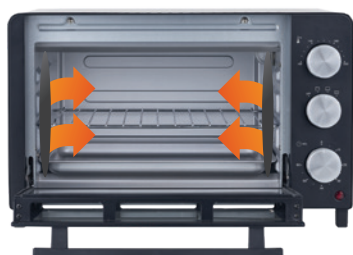

# 1518FL

## MINI HORNO 18L

EAN: 5601545015068 | 1 unidad por caja master

Revestimiento  
Antiadherente  
Easy Clean

Iluminación  
Interior

Puerta con  
Cristal Doble  
Menos pérdida de calor,  
más rápido.

18L  
Capacidad

1200W  
Potencia

Puerta con  
Cristal Doble

4  
Programas

Función  
Grill

60 min  
Selector de Tiempo

Aviso  
Acústico

Indicador  
Luminoso de  
Funcionamiento

Bandeja y Rejilla  
Amovible

Pinza para extraer  
la bandeja

30,5 x 23,5 x 25,0  
Medidas Interiores (cm)

43,0 x 28,5 x 33,5  
Medidas Exteriores (cm)